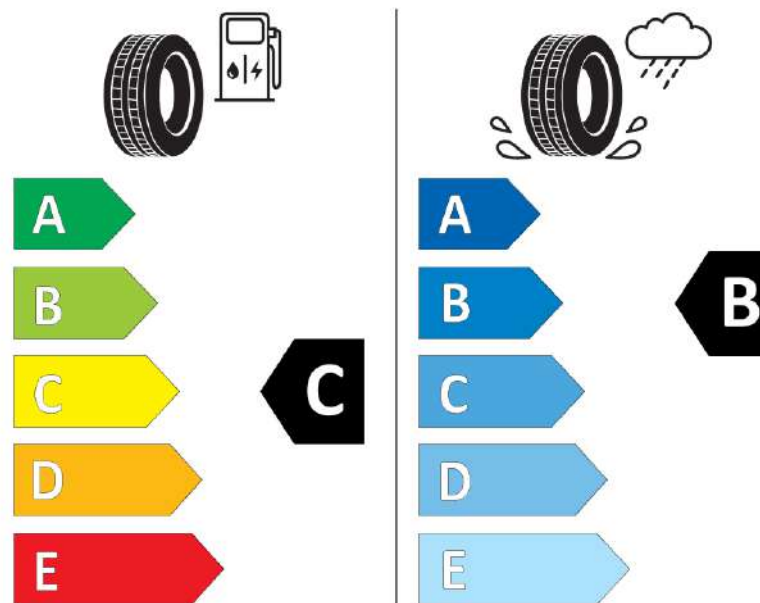

Δελτίο Πληροφοριών Προϊόντος

ΚΑΝΟΝΙΣΜΟΣ (ΕΕ) 2020/740

Μάρκα	MICHELIN
Εμπορική ονομασία	CROSSCLIMATE 2
Αναγνωριστικό μοντέλου	667776
Διάσταση	205/40R17
Δείκτης ικανότητας φόρτωσης	84
Σύμβολο κατηγορίας ταχύτητας	W
Κατηγορία ως προς την εξοικονόμηση καυσίμου	C
Κατηγορία ως προς την πρόσφυση του ελαστικού σε υγρό οδόστρωμα	B
Κατηγορία εξωτερικού θορύβου κύλισης	A
Τιμή εξωτερικού θορύβου κύλισης	69 dB
Ελαστικό για χρήση σε συνθήκες έντονης χιονόπτωσης	Ναι
Ελαστικό πρόσφυσης στον πάγο	Όχι
Ημερομηνία έναρξης παραγωγής	50/19
Ημερομηνία λήξης παραγωγής	
Κατηγορία Φορτίου	XL
Επιπλέον πληροφορίες	205/40 R17 84W XL TL CROSSCLIMATE 2 MI

ENERG

MICHELIN

667776

205/40R17 84 W XL

C1

2020/740